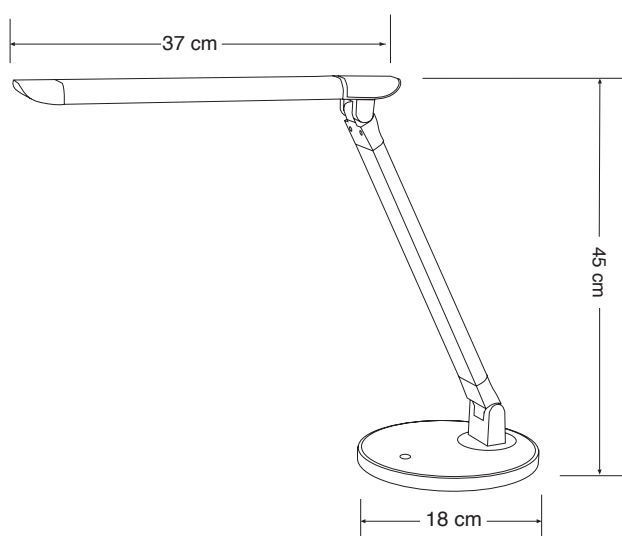

Art. Nr. 9157

LED Arbeitsplatzleuchte. 7-fach dimmbar über Touchfunktion. 5 Lichtfarben. Flexibel stufenlos einstellbar.

LED workplace lamp. 7-step dimmable with touch sensor. 5 lightcolours. Stepplessly adjustable.

Art. Nr.: 9157

Material: ABS, Aluminium beschichtet

Leuchtmittelart: LED

Socket: 230 V / 51 LEDs / 8 W

Lichtstrom: 410 lm

Beleuchtungsstärke, Abstand in cm: 1000 lux - 35 cm

Mittlere Nennlebensdauer: 25.000 h

Farbtemperatur: 3.000 - 6.500K

Zertifikate: CE

Farbe: Silber / Schwarz

Art. No.: 9157

material: ABS, aluminum alloy

type of bulb: LED

socket: 230 V / 51 LEDs / 8 W

luminous flux: 410 lm

illuminance, distance in cm: 1000 lux - 35 cm

rated life time: 25.000 h

colour temperature: 3.000 - 6.500K

certificates: CE

colour: silver / black